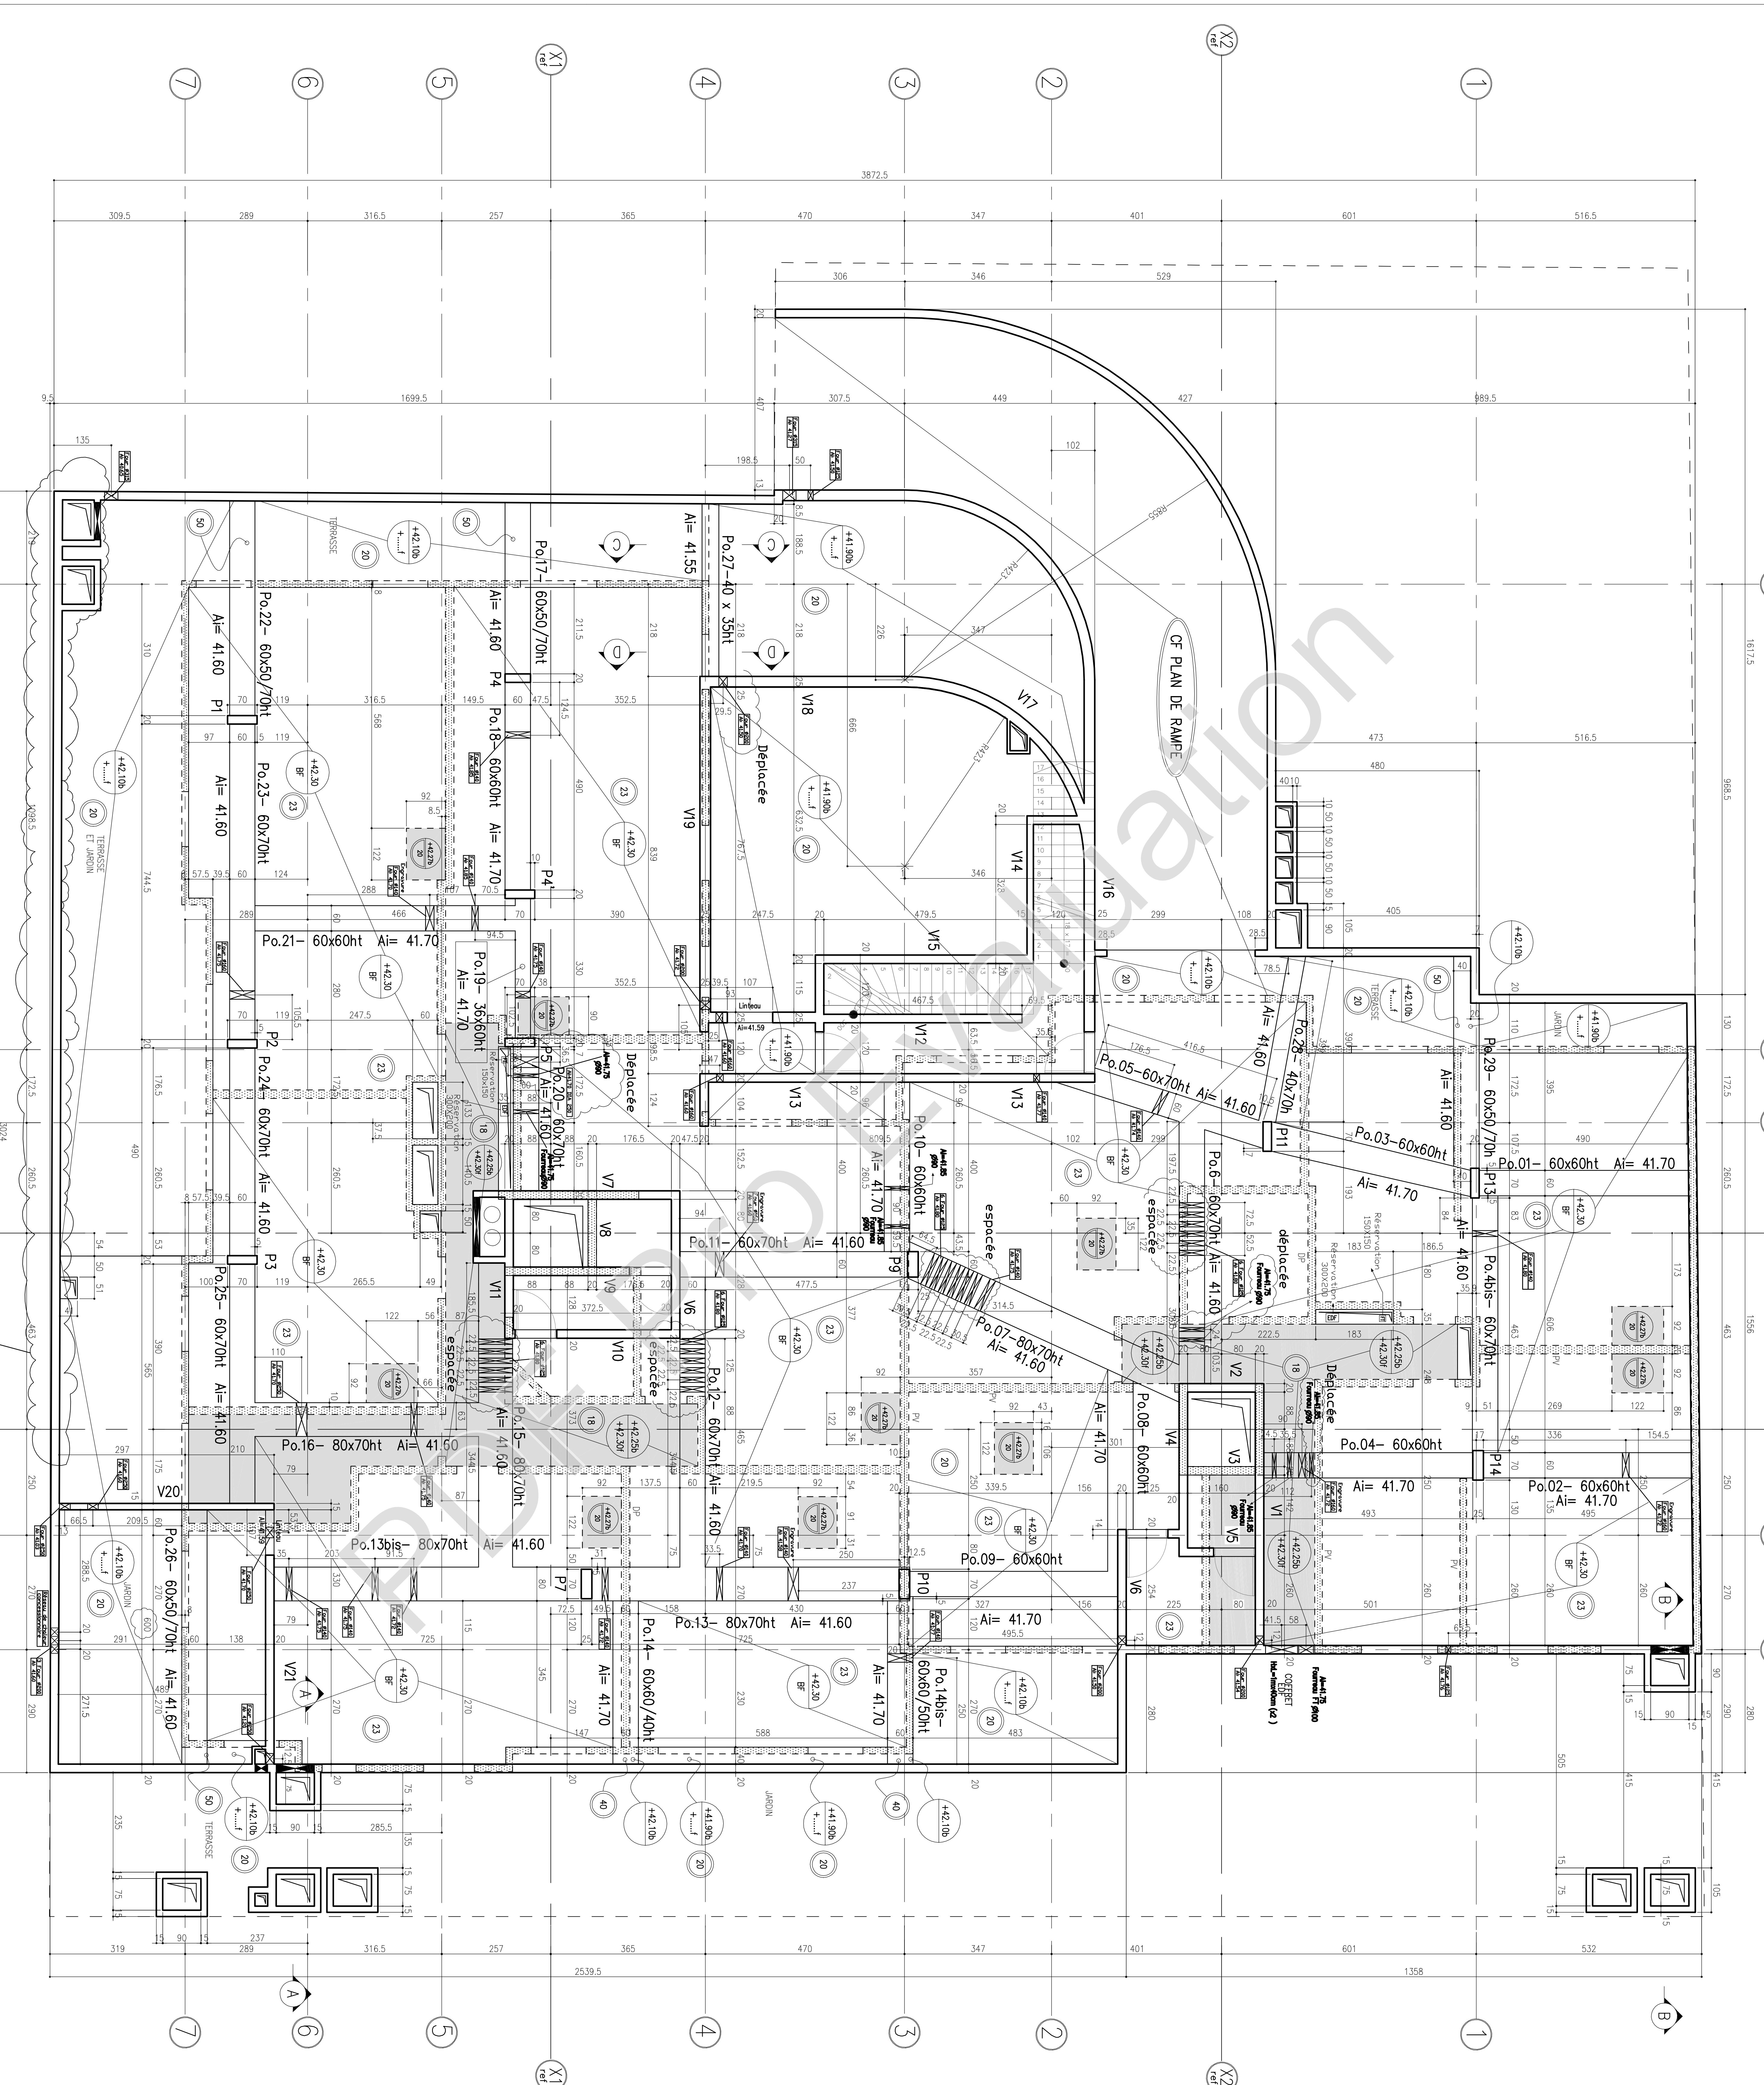

Pht 1er SOL - VUE EN PLAN

(Echelle 1/50)

1617.5 988.5 130 172.5 260.5 1566 463 290 270 290 145

X2
ref

X1
ref

A

B

C